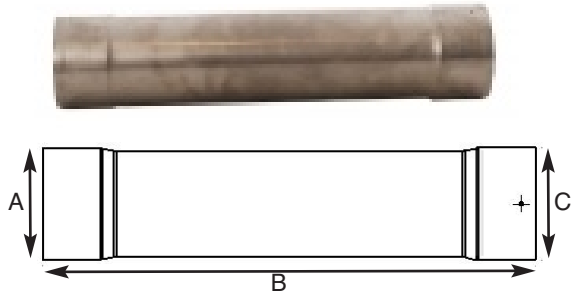

Extension de Té A.I.

Une extension de la branche de té à l'appareil.

3" & 4" branches de té standard = 8"

5"- 16" brnches de té standard = 14"

Pour les diamètres 9"-16" ainsi que les longueurs spéciales, veuillez appeler pour plus d'informations.

DIAMÈTRE	CODE	A	B	C
3"x4"	BTEXT0304	3"	4"	3 1/8"
3"x12"	BTEXT0312	3"	12"	3 1/8"
3"x18"	BTEXT0318	3"	18"	3 1/8"
3"x24"	BTEXT0324	3"	24"	3 1/8"
3"x36"	BTEXT0336	3"	36"	3 1/8"
4"x4"	BTEXT0404	4"	4"	4 1/8"
4"x12"	BTEXT0412	4"	12"	4 1/8"
4"x18"	BTEXT0418	4"	18"	4 1/8"
4"x24"	BTEXT0424	4"	24"	4 1/8"
4"x36"	BTEXT0436	4"	36"	4 1/8"
5"x4"	BTEXT0504	5"	4"	5 1/8"
5"x12"	BTEXT0512	5"	12"	5 1/8"
5"x18"	BTEXT0518	5"	18"	5 1/8"
5"x24"	BTEXT0524	5"	24"	5 1/8"
5"x36"	BTEXT0536	5"	36"	5 1/8"
6"x4"	BTEXT0604	6"	4"	6 1/8"
6"x12"	BTEXT0612	6"	12"	6 1/8"
6"x18"	BTEXT0618	6"	18"	6 1/8"
6"x24"	BTEXT0624	6"	24"	6 1/8"
6"x36"	BTEXT0636	6"	36"	6 1/8"
7"x4"	BTEXT0704	7"	4"	7 1/8"
7"x12"	BTEXT0712	7"	12"	7 1/8"
7"x18"	BTEXT0718	7"	18"	7 1/8"
7"x24"	BTEXT0724	7"	24"	7 1/8"
7"x36"	BTEXT0736	7"	36"	7 1/8"
8"x4"	BTEXT0804	8"	4"	8 1/8"
8"x12"	BTEXT0812	8"	12"	8 1/8"
8"x18"	BTEXT0818	8"	18"	8 1/8"
8"x24"	BTEXT0824	8"	24"	8 1/8"
8"x36"	BTEXT0836	8"	36"	8 1/8"